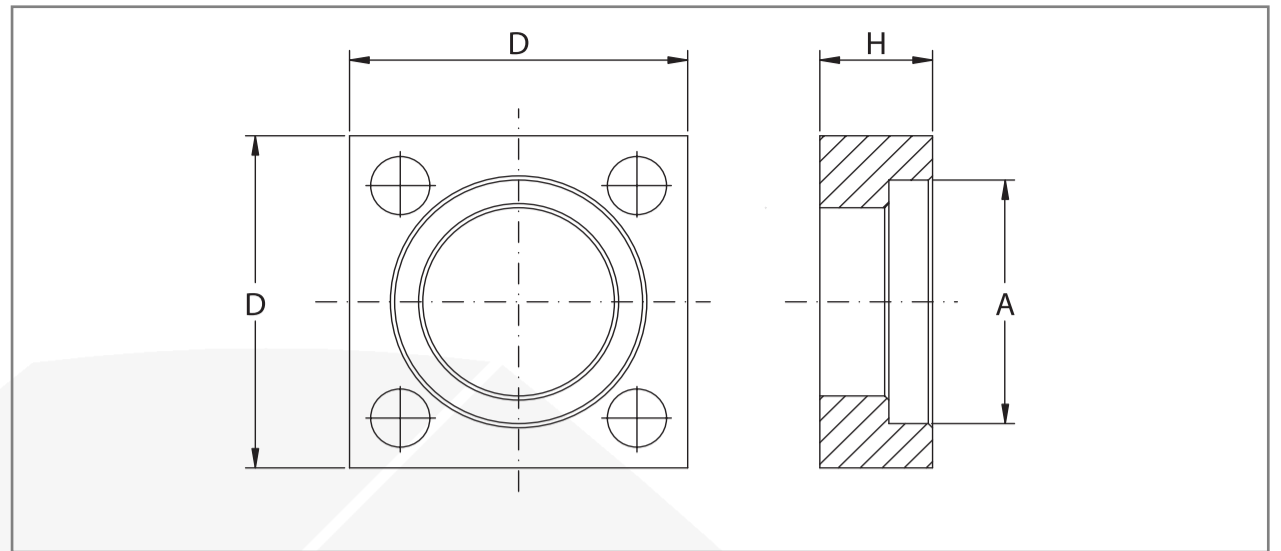

BRIDAS CETOP
CETOP
FLANGES

OSO FACTORY

Presion maxima/ maximum pressure Kg/cm ²	Medida/Size	Tipo/Type	Dimensiones/ Dimensions		
			A	D	H
SERIE 250					
250	3/4"	BLBCT-250-12	38,9	50	16
250	1"	BLBCT-250-16	45,3	65	18
250	1"1/4	BLBCT-250-20	51,6	75	22
250	1"1/2	BLBCT-250-24	61,1	85	25
250	2"	BLBCT-250-32	72,2	100	30
SERIE 400					
400	3/4"	BLBCT-400-12	40	50	20
400	1"	BLBCT-400-16	48,4	65	24
400	1"1/4	BLBCT-400-20	54,8	75	28
400	1"1/2	BLBCT-400-24	64,3	85	32
400	2"	BLBCT-400-32	80,2	100	40

DESIGNACIÓN POR PEDIDO DESIGNATION FOR ORDER	MATERIAL	
	1045/1020	AISI 316L
Solo brida Only flange	BLBCT..	IBLBCT..

--	--	--